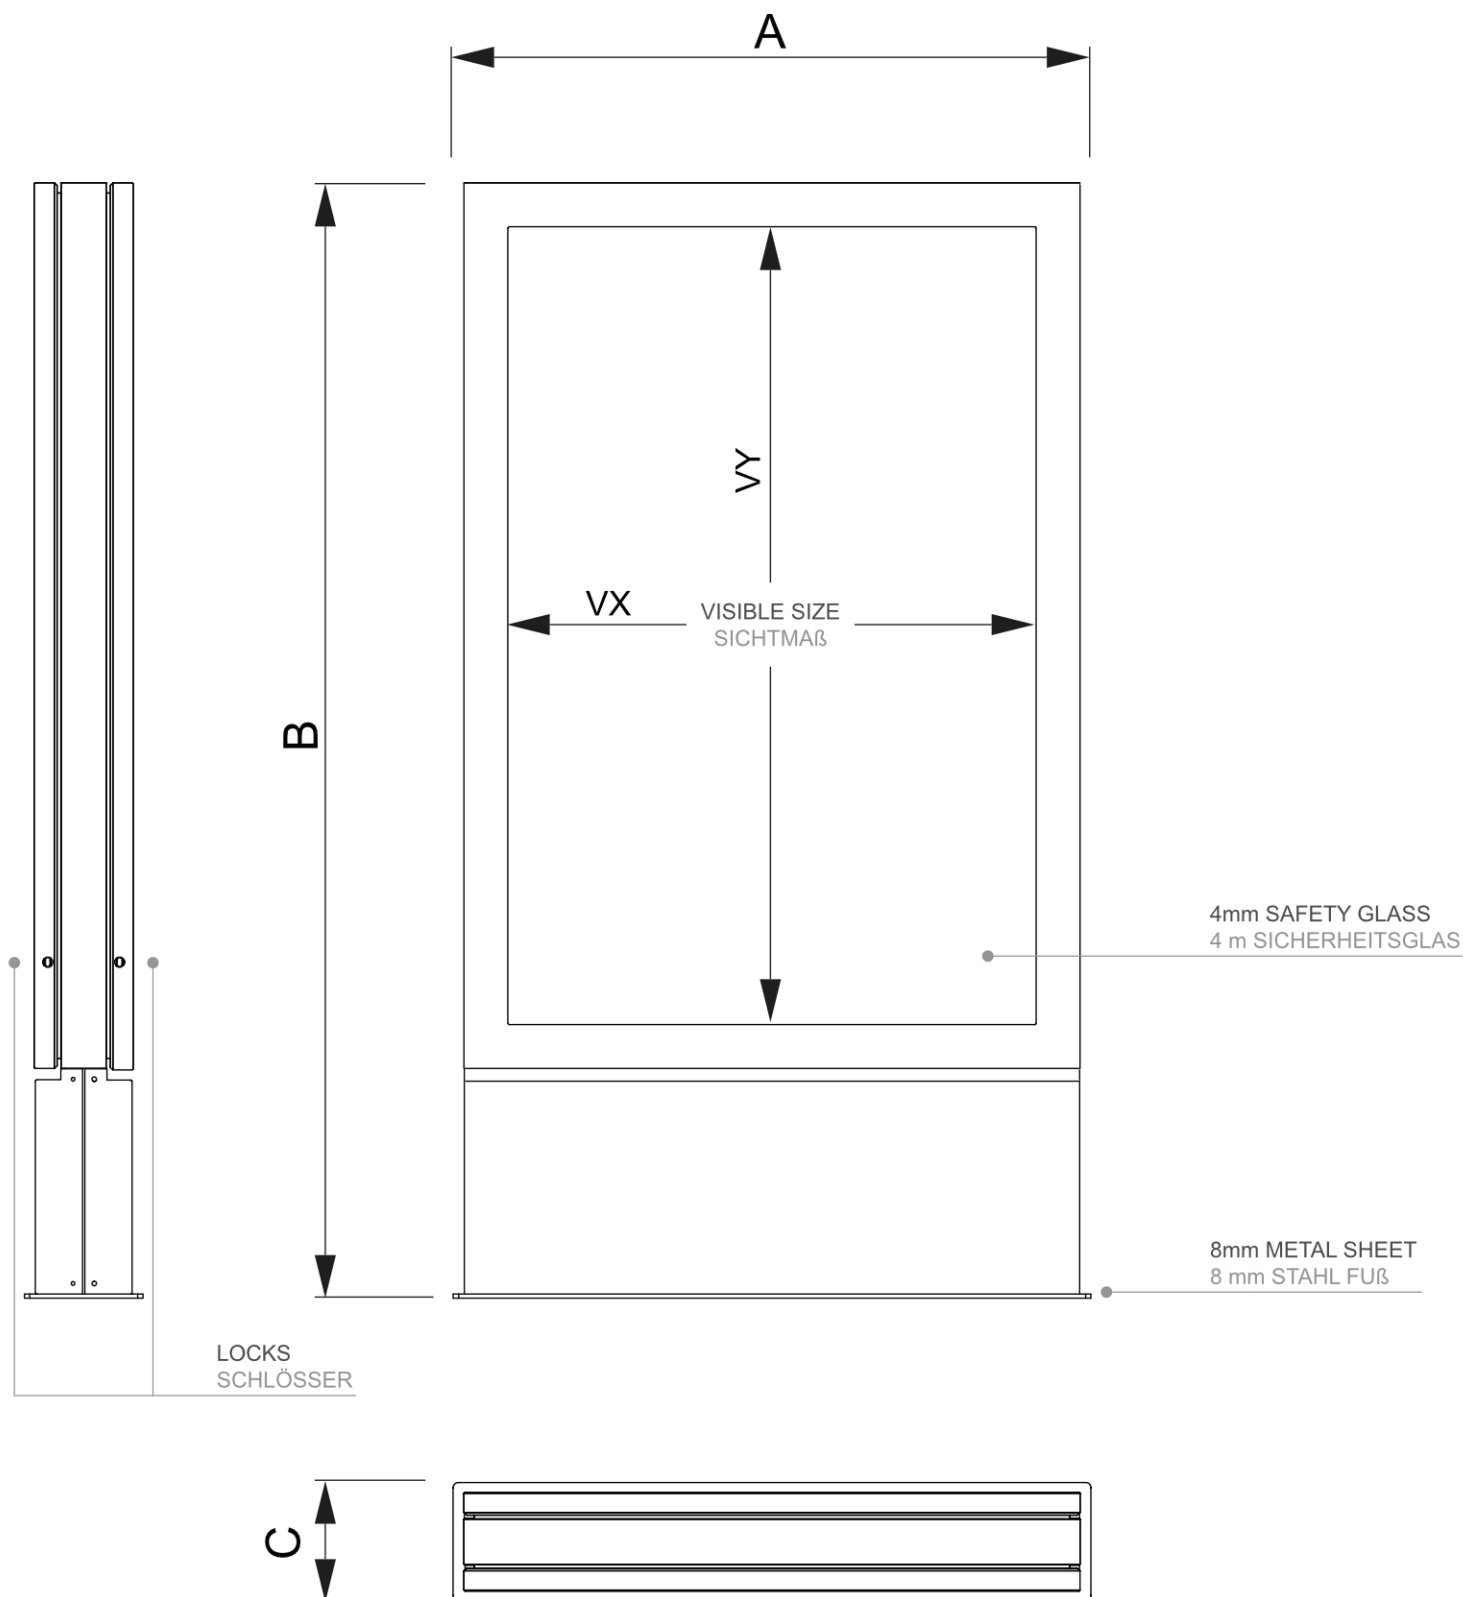

Produktový list

Prémiová oboustranná venkovní LED vitrína 120 x 180 cm

- Samostatně stojící
- Celodenní a jasné LED osvětlení
- Oboustranná

Produktový list

Prémiová oboustranná venkovní LED vitrína 120 x 180 cm

Produktový list

Prémiová oboustranná venkovní LED vitrína 120 x 180 cm

ZÁKLADNÍ INFORMACE

SKU	Rozměry (mm) (A x B x C)	Formát (mm)	Viditelná část (mm) (VXxVY)	Rozteč otvorů (mm) (XxY)
SCEOS1200x1800DLED	1384 x 2400 x 223	1200 x 1800 mm	1177 x 1777 mm	-

Orientace	Váha (kg)
Na výšku	145,06

ELEKTRICKÉ PARAMETRY

Osvětlení	Osvětlení barva (K)	Svitivost (cd)	Světelná intenzita (lx)	Příkon (W)
Ano	+/- 5000 K	-	-	120 W

BALENÍ

Balící jednotka 1 (mm)	Balící jednotka 2 (mm)	Balící jednotka 3 (mm)
2550 x 1500 x 800	-	-